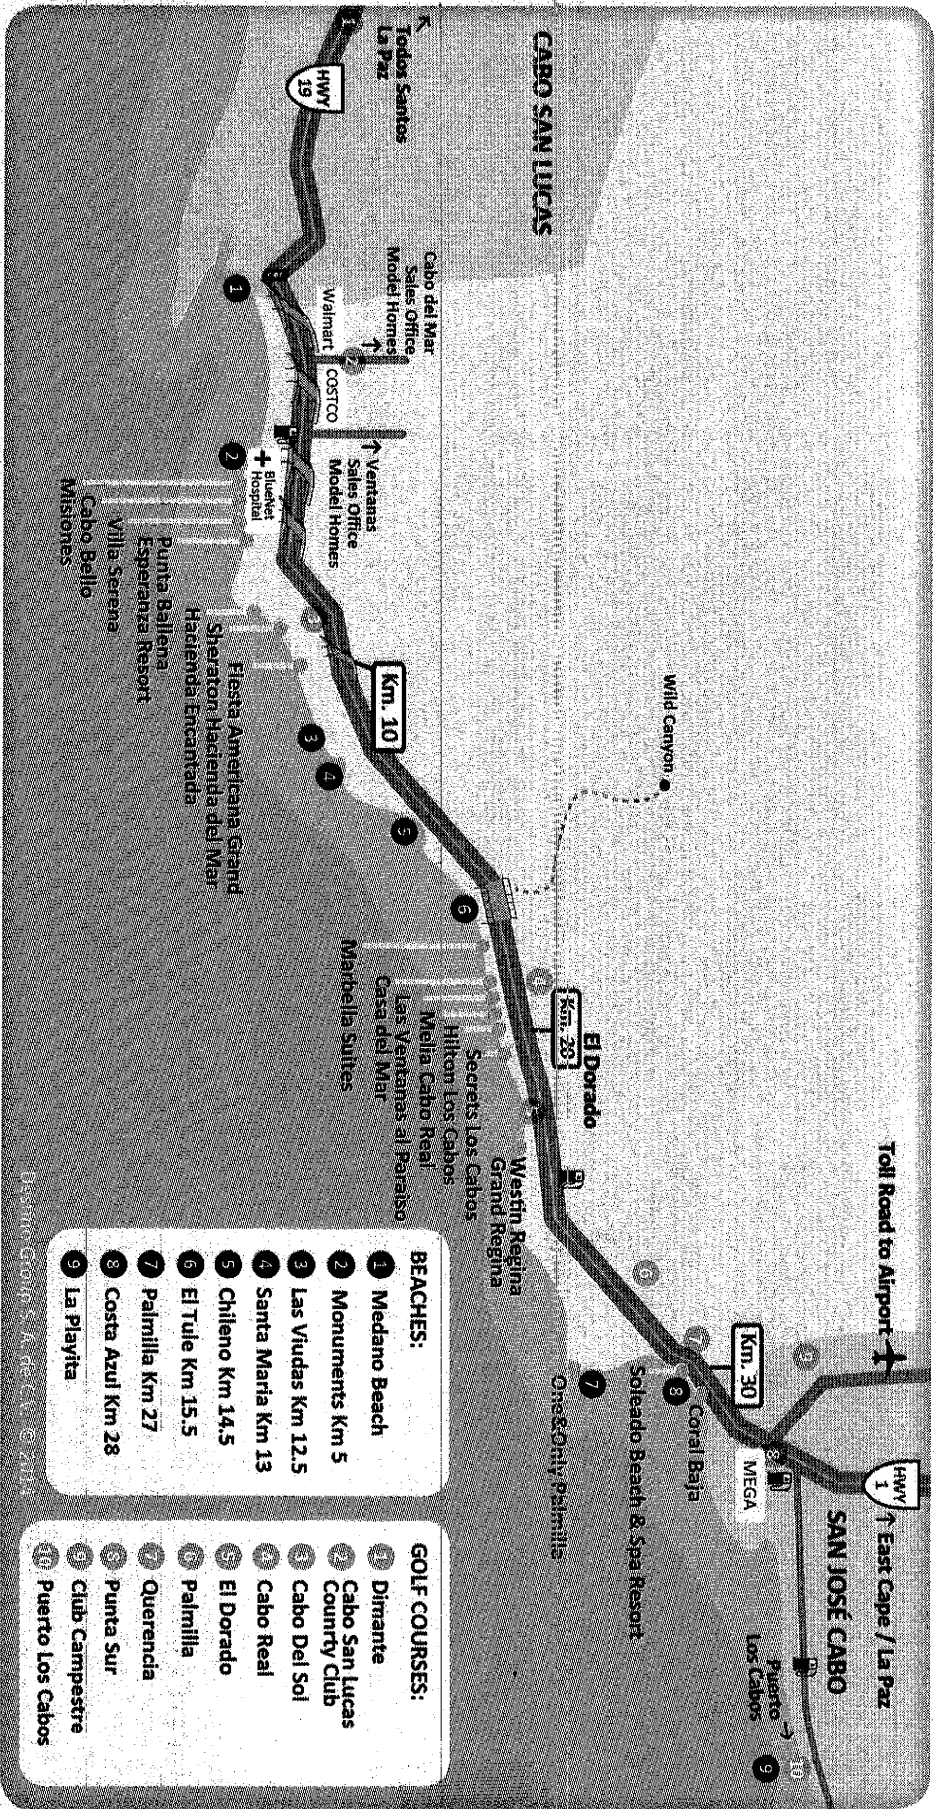

The Corridor

- BEACHES:**
- 1 Medano Beach
 - 2 Monuments Km 5
 - 3 Las Viudas Km 12.5
 - 4 Santa Maria Km 13
 - 5 Chileno Km 14.5
 - 6 El Tule Km 15.5
 - 7 Palmilla Km 27
 - 8 Costa Azul Km 28
 - 9 La Playita

- GOLF COURSES:**
- 1 Diamante
 - 2 Cabo San Lucas Country Club
 - 3 Cabo Del Sol
 - 4 Cabo Real
 - 5 El Dorado
 - 6 Palmilla
 - 7 Querencia
 - 8 Punta Sur
 - 9 Club Campestre
 - 10 Puerto Los Cabos

DESIGN: GOLF'S & GOLF © 2011